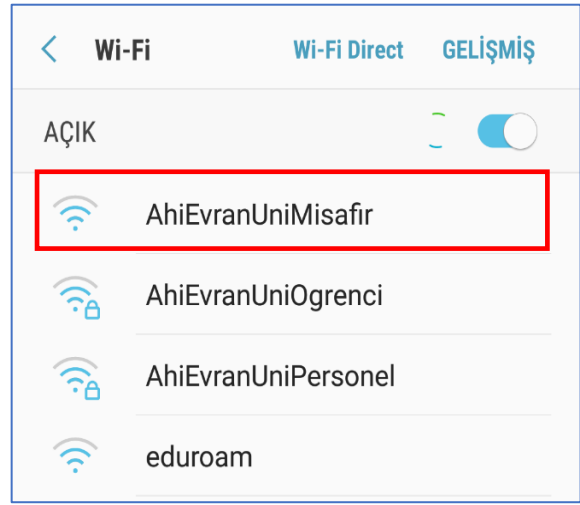

Misafirler için Kablosuz İnternet Erişimi (Wi-Fi) Kullanım Kılavuzu

Doküman No	KL - 004
İlk Yayın Tarihi	02.07.2019
Revizyon Tarihi	18/10/2019
Revizyon No	1
Sayfa	0 / 3

KABLOSUZ AĞ TEKNOLOJİLERİ

Toplantı, seminer, eğitim, çalıştay, sempozyum, konferans, ziyaret vb. nedenlerle belirli süreliğine üniversitemize gelen misafirlerimizin, kablosuz ağa bağlanmaları 5651 sayılı kanun gereği kişi bilgilerinin kayıt altına alınması işleminden sonra internet erişim izinleri gerçekleştirilmektedir. Kablosuz ağ hizmetinden faydalanacak olan tüm kullanıcıların Üniversitemizin [İnternet ve Yerel Ağ Servisleri Kullanım Yönergesi](#), [ULAKNET Kullanım Politikası](#), [5651 sayılı İnternet Ortamında Yapılan Yayınların Düzenlenmesi ve Bu Yayınlar Yoluyla İşlenen Suçlarla Mücadele Edilmesi Hakkında Kanun](#) kapsamında işlemlerini gerçekleştirmeleri gerekmektedir. Bu uygulamadan yararlanmak için internet ayarlarınızda yapmanız gereken değişiklikler aşağıda sıralanmıştır.

Mobil cihazlar için:

Wi-fi ağları aktif olduğunda karşınıza çıkan ekranda **AhiEvranUniMisafir** bağlantısı seçilir. Bağlandı uyarısı geldikten sonra tarayıcınızdan herhangi bir web sayfası açılır. (Bazı telefonlarda **internet kullanılmıyor** şeklinde bir uyarı mesajı gelse bile web sayfası açılır)

Karşınıza kişi bilgilerinizi soran güvenlik duvarı kayıt ekranı gelecektir. Doldurma işlemi tamamlandıktan sonra giriş seçilir.

Sistem girdiğiniz verilerle MERNİS'e (Merkezi Nüfus İdare Sistemi) kayıtlı bilgilerinizi karşılaştırıp, bilgileriniz doğru ise karşınıza aşağıdaki **"Hotspot İstemci Ekranı"** gelecektir. Gelen ekranda **"Ekranı Küçük Pencereye Aktar"** seçeneği seçilerek tarayıcınızdan yeni sekme açarak internet erişiminizi sağlayabilirsiniz.